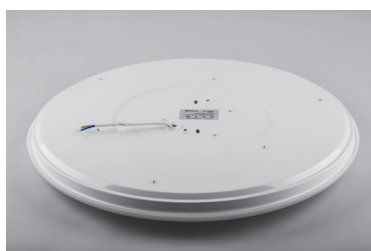

НОВИНКА
ТОЛЬКО В FERON

Оборотная сторона

Декоративный накладной светильник **AL699** – эксклюзивная новинка из популярной серии светильников ТМ Feron с дистанционным пультом управления.

Модель **AL699** выгодно отличается элегантным дизайном и компактным размером. Простые дизайнерские формы и возможность управлять световым потоком, делают этот светильник универсальным для любого интерьера и типа помещения.

ПРЕИМУЩЕСТВА:

- Современная альтернатива стандартным люстрам.
- Матовый рассеиватель и распределение светодиодов по окружности светильника обеспечивают равномерное и яркое освещение.
- Отсутствие вредных для глаз пульсаций освещённости.

Артикул	29521
Мощность:	26W
Напряжение:	230V/50Hz
Цветовая температура:	регулируемая 3000-6500K
Световой поток:	max. 2100Lm
Материал рассеивателя:	матовый акриловый полимер
Материал корпуса:	штампованная сталь
Размеры:	Ø415 × 52мм
Цвет основания:	белый