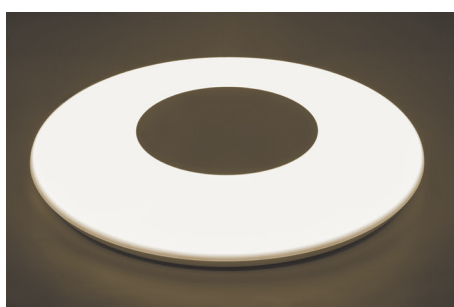

Артикул	29521
Мощность:	26W
Напряжение:	230V/50Hz
Цветовая температура:	регулируемая 3000-6500K
Световой поток:	max. 2100Lm
Материал рассеивателя:	матовый акриловый полимер
Материал корпуса:	штампованная сталь
Размеры:	Ø415 × 52мм
Цвет основания:	белый