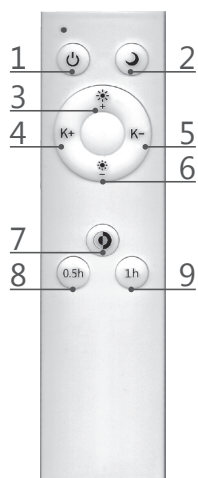

НОВИНКА
ТОЛЬКО В FERON

Оборотная сторона

Декоративный накладной светильник **AL699** – эксклюзивная новинка из популярной серии светильников ТМ Feron с дистанционным пультом управления.

Модель **AL699** выгодно отличается элегантным дизайном и компактным размером. Простые дизайнерские формы и возможность управлять световым потоком, делают этот светильник универсальным для любого интерьера и типа помещения.

Режим ночника с возможностью выбора цветовой температуры

EAC IP20

- 1 - Включение/выключение светильника
- 2 - Режим ночника
- 3 - Увеличение яркости
- 4 - Плавное увеличение цветовой температуры (к холодному)
- 5 - Плавное уменьшение цветовой температуры (к теплomu)
- 6 - Уменьшение яркости
- 7 - Переключение светильника на максимальную яркость (теплый белый, белый и холодный белый свет)
- 8 - Установка таймера на 30 (светильник отключится самостоятельно спустя 30 минут)
- 9 - Установка таймера на 60 (светильник отключится самостоятельно спустя 60 минут)

Артикул	29521
Мощность:	26W
Напряжение:	230V/50Hz
Цветовая температура:	регулируемая 3000-6500K
Световой поток:	max. 2100Lm
Материал рассеивателя:	матовый акриловый полимер
Материал корпуса:	штампованная сталь
Размеры:	Ø415 × 52мм
Цвет основания:	белый