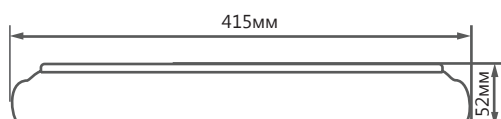

Режим ночника с возможностью выбора цветовой температуры

EAC IP20

- 1 - Включение/выключение светильника
- 2 - Режим ночника
- 3 - Увеличение яркости
- 4 - Плавное увеличение цветовой температуры (к холодному)
- 5 - Плавное уменьшение цветовой температуры (к теплomu)
- 6 - Уменьшение яркости
- 7 - Переключение светильника на максимальную яркость (теплый белый, белый и холодный белый свет)
- 8 - Установка таймера на 30 (светильник отключится самостоятельно спустя 30 минут)
- 9 - Установка таймера на 60 (светильник отключится самостоятельно спустя 60 минут)

Артикул	29521
Мощность:	26W
Напряжение:	230V/50Hz
Цветовая температура:	регулируемая 3000-6500K
Световой поток:	max. 2100Lm
Материал рассеивателя:	матовый акриловый полимер
Материал корпуса:	штампованная сталь
Размеры:	Ø415 × 52мм
Цвет основания:	белый